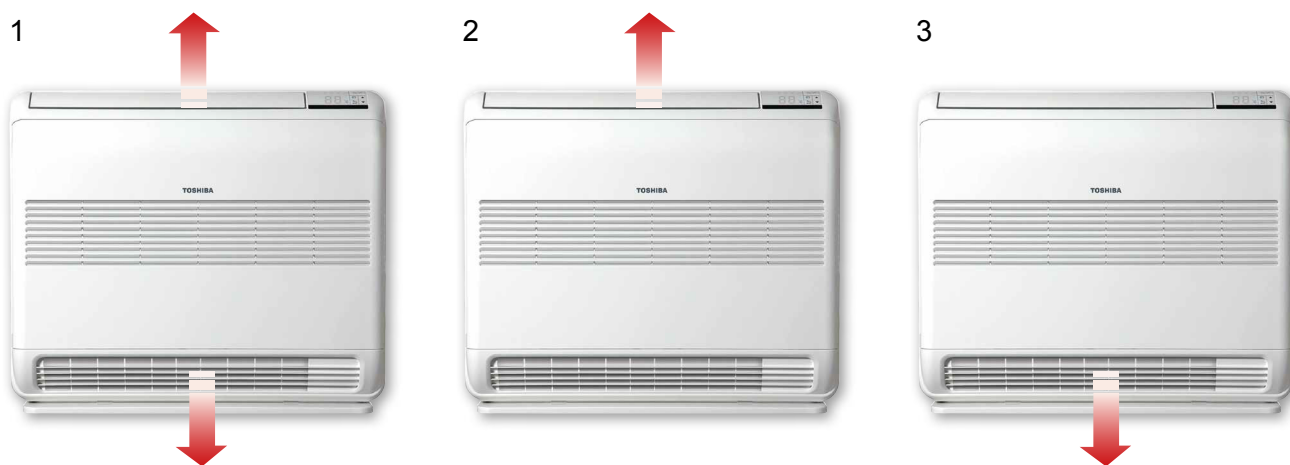

TOSHIBA's 2-vejs indblæsende gulvmodel

En anderledes varmepumpe type, som noget helt specielt egner sig til en lav placering på en væg, alternativt til en direkte placering på gulv. Den er perfekt for dig, som både ønsker en varmepumpe med en høj ydelse og en diskret placering. Den passer f.eks perfekt under et vindue, evt. i stedet for en eksisterende radiator.

Med sit stilrene design er varmepumpen mere kompakt end andre højeffektive varmepumpe typer på markedet, den er med energiklasse A++ og med sine kun 19 dB(A) også med markedets laveste lydniveau.

Indedelen er opbygget med hele 2-vejs indblæsning, hvilket giver muligheder for, at man kan vælge sit helt eget favorit luft flow, enten via 1) indblæsning begge veje fra, 2) indblæsning via top front eller 3) eksklusiv indblæsning fra front bund. Sidst nævnte er TOSHIBA's originale ide med denne type varmepumpe.

En stillekørende kraftig og diskret varmepumpe med en række smarte funktioner

Panel betjening / fjernbetjening. Gulvmodellen kan betjenes 3 steder fra, direkte på indedelens panel via den medfølgende trådløse fjernbetjening eller via TOSHIBA Home AC Control App. (Panelet indeholder børnelås funktion),

Unik samkørsels-funktion med brændeovn giver optimal diffusionsvarme, ved at gulvmodellens blæser kører med en kontinuerlig lav hastighed, selvom varmepumpens kompressor er slukket og derved formidler eksisterende varme fra brændeovnen eller anden opvarmingskilde.